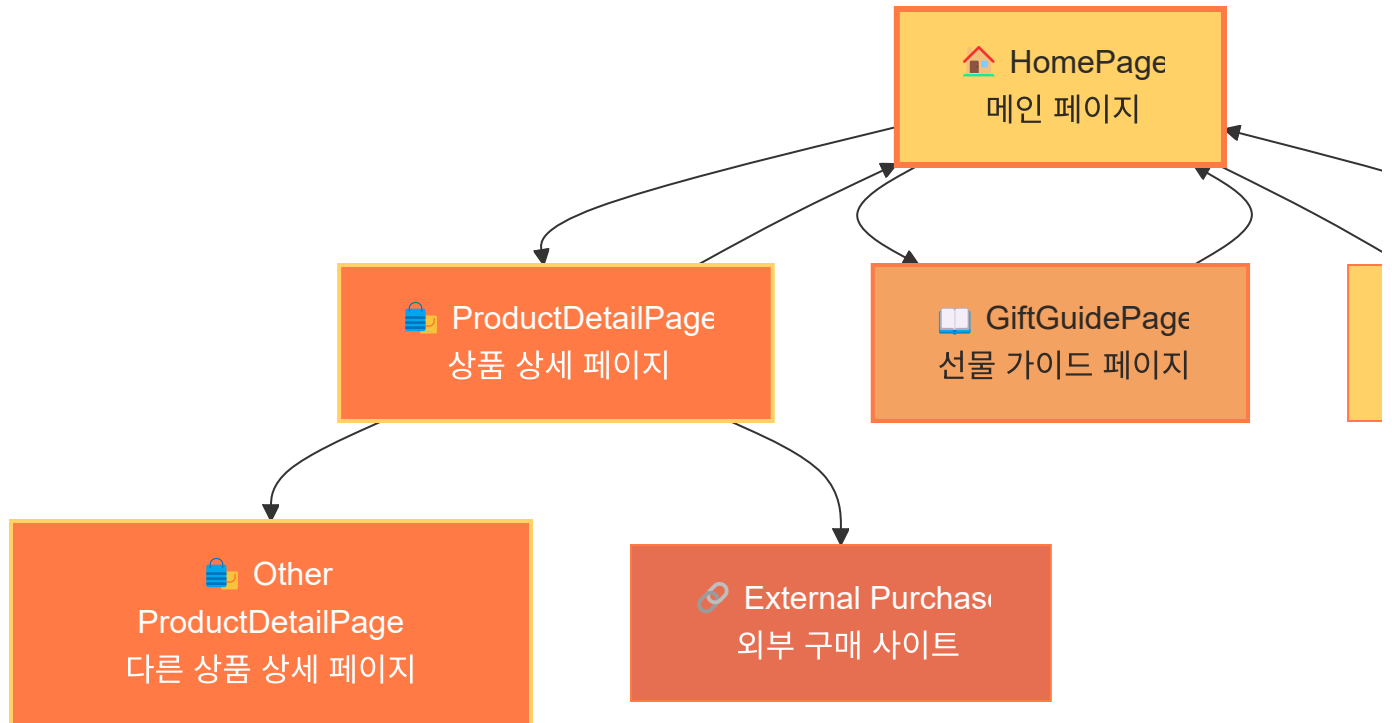

🎁 App Screen Flow - 29,990원 이하 사무실 선물 앱

This document visualizes the main screen navigation flow for the Office Gift app. Users can navigate between three main screens: browsing gifts on the home page, viewing detailed product information, and accessing the gift guide.

📱 Main Screen Flow

🎯 User Journey

Navigation Actions

From	To	Action	Description
HomePage	ProductDetailPage	선물 카드 클릭	특정 선물의 상세 정보 확인
HomePage	GiftGuidePage	가이드 메뉴 클릭	선물 가이드 및 팁 확인
ProductDetailPage	HomePage	뒤로가기 버튼	메인 선물 목록으로 복귀
ProductDetailPage	ProductDetailPage	비슷한 선물 클릭	다른 선물 상세 정보 확인
ProductDetailPage	External Site	구매하기 버튼	외부 쇼핑몰로 이동
GiftGuidePage	HomePage	홈 메뉴 클릭	메인 페이지로 복귀