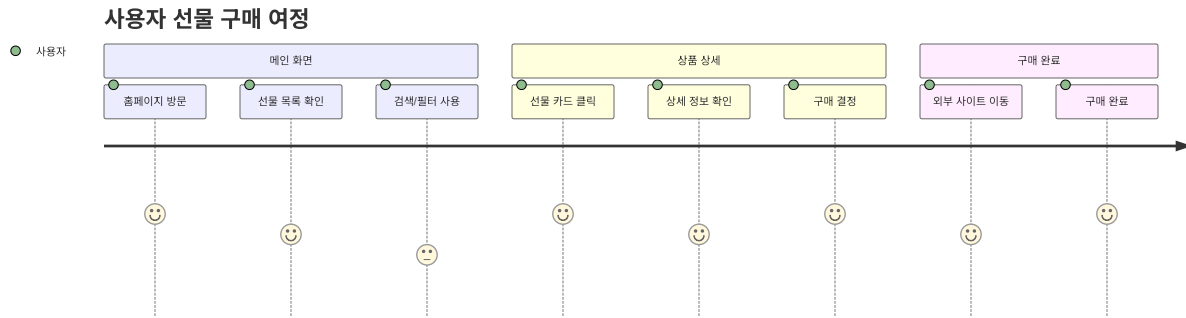

🎁 App Screen Flow - 29,990원 이하 사무실 선물 앱

This document visualizes the main screen navigation flow for the Office Gift app. Users can navigate between three main screens: browsing gifts on the home page, viewing detailed product information, and accessing the gift guide.

📱 Main Screen Flow

🎯 User Journey

Navigation Actions

From	To	Action	Description
HomePage	ProductDetailPage	선물 카드 클릭	특정 선물의 상세 정보 확인
HomePage	GiftGuidePage	가이드 메뉴 클릭	선물 가이드 및 팁 확인
ProductDetailPage	HomePage	뒤로가기 버튼	메인 선물 목록으로 복귀
ProductDetailPage	ProductDetailPage	비슷한 선물 클릭	다른 선물 상세 정보 확인
ProductDetailPage	External Site	구매하기 버튼	외부 쇼핑몰로 이동
GiftGuidePage	HomePage	홈 메뉴 클릭	메인 페이지로 복귀